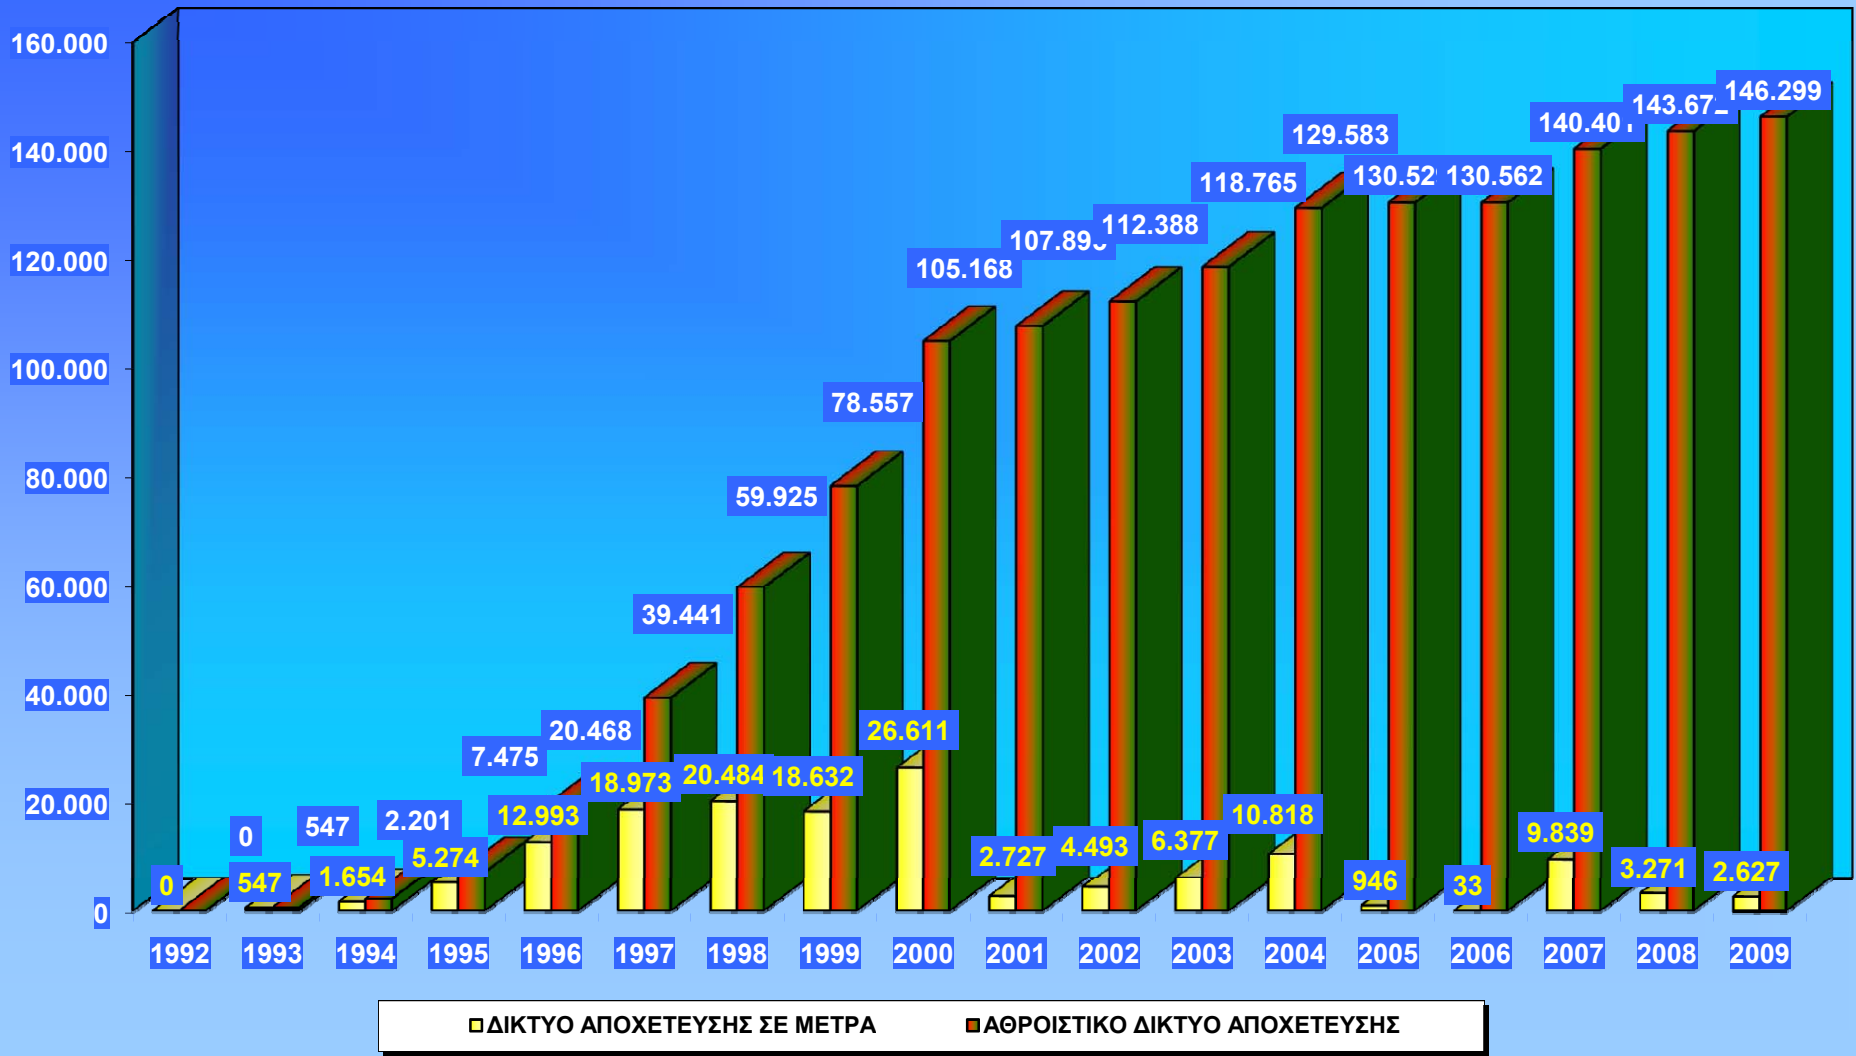

ΔΙΑΓΡΑΜΜΑ ΚΑΤΑΣΚΕΥΑΣΘΕΝΤΟΣ ΔΙΚΤΥΟΥ ΑΠΟΧΕΤΕΥΣΗΣ ΣΕ ΜΕΤΡΑ

ΚΑΤΑΣΚΕΥΗ ΔΙΚΤΥΟΥ ΥΔΡΕΥΣΗΣ - ΑΠΟΧΕΤΕΥΣΗΣ ΑΝΑ ΕΤΟΣ

ΕΤΟΣ	ΔΙΚΤΥΟ ΥΔΡΕΥΣΗΣ ΣΕ ΜΕΤΡΑ	ΑΘΡΟΙΣΤΙΚΟ ΔΙΚΤΥΟ ΥΔΡΕΥΣΗΣ	ΔΙΚΤΥΟ ΑΠΟΧΕΤΕΥΣΗΣ ΣΕ ΜΕΤΡΑ	ΑΘΡΟΙΣΤΙΚΟ ΔΙΚΤΥΟ ΑΠΟΧΕΤΕΥΣΗΣ	ΣΥΝΟΛΙΚΟ ΚΑΤΑΣΚΕΥΑΣΘΕΝ ΔΙΚΤΥΟ ΑΝΑ ΕΤΟΣ	ΑΘΡΟΙΣΤΙΚΟ ΣΥΝΟΛΙΚΟ ΚΑΤΑΣΚΕΥΑΣΘΕΝ ΔΙΚΤΥΟ ΑΝΑ ΕΤΟΣ
1992	0	0	0	0	0	0
1993	5.803	5.803	547	547	6.350	6.350
1994	4.528	10.331	1.654	2.201	6.182	12.532
1995	6.784	17.115	5.274	7.475	12.058	24.590
1996	13.230	30.345	12.993	20.468	26.223	50.813
1997	7.302	37.647	18.973	39.441	26.275	77.088
1998	11.210	48.857	20.484	59.925	31.694	108.782
1999	5.539	54.396	18.632	78.557	24.171	132.953
2000	37.727	92.123	26.611	105.168	64.338	197.291
2001	8.760	100.883	2.727	107.895	11.487	208.778
2002	8.082	108.965	4.493	112.388	12.575	221.353
2003	79.867	188.832	6.377	118.765	86.244	307.597
2004	41.448	230.280	10.818	129.583	52.266	359.863
2005	18.425	248.705	946	130.529	19.371	379.234
2006	601	249.306	33	130.562	634	379.868
2007	21.499	270.805	9.839	140.401	31.338	411.206
2008	1.549	272.354	3.271	143.672	4.820	416.026
2009	1.362	273.716	2.627	146.299	3.989	420.015
2010		273.716		146.299	0	420.015